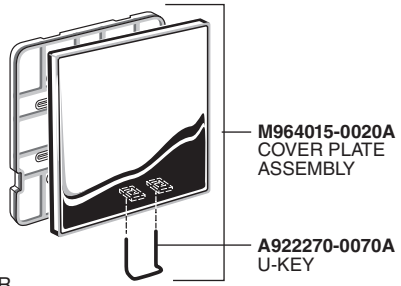

## Ultima,<sup>MC</sup> Selectronic<sup>MD</sup> à pile Robinet de chasse de toilette, à piston

NUMÉROS DE MODÈLE				
606B.111	606B.121	606B.161	606B.721	606B.761

- M964943-0021100A  
ASSEMBLAGE DU COUVERCLE (1,1 gpc)
- M964943-0021280A  
ASSEMBLAGE DU COUVERCLE (1,28 gpc)
- M964943-0021600A  
ASSEMBLAGE DU COUVERCLE (1,6 gpc)
- M964943-0023000A  
ASSEMBLAGE DU COUVERCLE (1,28/1,1 gpc)
- M964943-0024000A  
ASSEMBLAGE DU COUVERCLE (1,6/1,1 gpc)