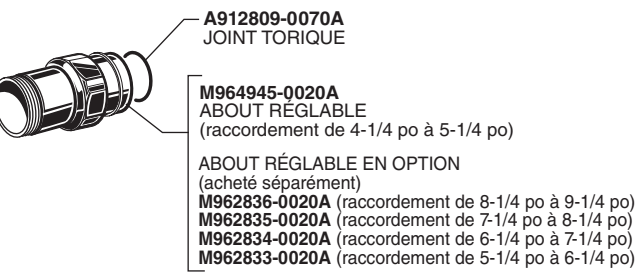

## Ultima,<sup>MC</sup> Selectronic<sup>MD</sup> à pile Robinet de chasse de toilette, à piston

NUMÉROS DE MODÈLE				
606B.111	606B.121	606B.161	606B.721	606B.761

- M964943-0021100A  
ASSEMBLAGE DU COUVERCLE (1,1 gpc)
- M964943-0021280A  
ASSEMBLAGE DU COUVERCLE (1,28 gpc)
- M964943-0021600A  
ASSEMBLAGE DU COUVERCLE (1,6 gpc)
- M964943-0023000A  
ASSEMBLAGE DU COUVERCLE (1,28/1,1 gpc)
- M964943-0024000A  
ASSEMBLAGE DU COUVERCLE (1,6/1,1 gpc)