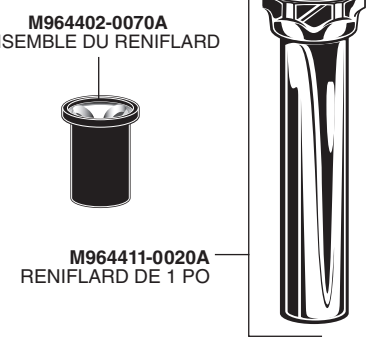

## Ultima,<sup>MC</sup> Selectronic<sup>MD</sup> à pile Robinet de chasse de toilette, à piston

NUMÉROS DE MODÈLE				
606B.111	606B.121	606B.161	606B.721	606B.761

- M964943-0021100A  
ASSEMBLAGE DU COUVERCLE (1,1 gpc)
- M964943-0021280A  
ASSEMBLAGE DU COUVERCLE (1,28 gpc)
- M964943-0021600A  
ASSEMBLAGE DU COUVERCLE (1,6 gpc)
- M964943-0023000A  
ASSEMBLAGE DU COUVERCLE (1,28/1,1 gpc)
- M964943-0024000A  
ASSEMBLAGE DU COUVERCLE (1,6/1,1 gpc)