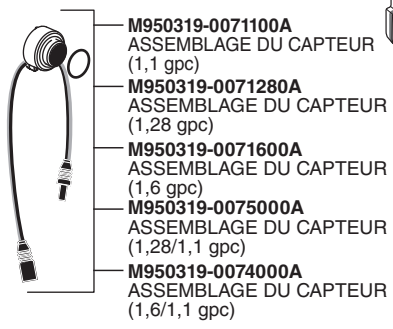

## Ultima,<sup>MC</sup> Selectronic<sup>MD</sup> à pile Robinet de chasse de toilette, à piston

NUMÉROS DE MODÈLE				
606B.111	606B.121	606B.161	606B.721	606B.761

- M964943-0021100A  
ASSEMBLAGE DU COUVERCLE (1,1 gpc)
- M964943-0021280A  
ASSEMBLAGE DU COUVERCLE (1,28 gpc)
- M964943-0021600A  
ASSEMBLAGE DU COUVERCLE (1,6 gpc)
- M964943-0023000A  
ASSEMBLAGE DU COUVERCLE (1,28/1,1 gpc)
- M964943-0024000A  
ASSEMBLAGE DU COUVERCLE (1,6/1,1 gpc)

#### Multi C.A.

- M950512-0070A  
ADAPTATEUR EN Y
- M950511-0070A  
CÂBLE D'EXTENSION DE 10 PI