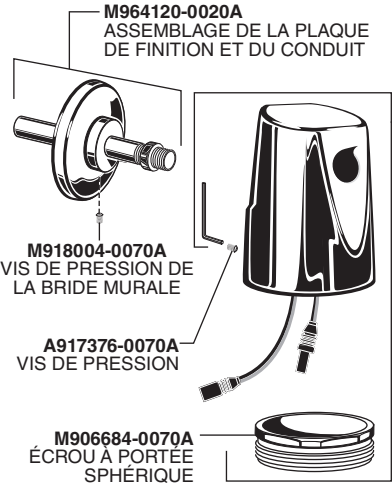

## Ultima,<sup>MC</sup> Selectronic<sup>MD</sup> à pile Robinet de chasse de toilette, à piston

NUMÉROS DE MODÈLE				
606B.111	606B.121	606B.161	606B.721	606B.761

- M964943-0021100A  
ASSEMBLAGE DU COUVERCLE (1,1 gpc)
- M964943-0021280A  
ASSEMBLAGE DU COUVERCLE (1,28 gpc)
- M964943-0021600A  
ASSEMBLAGE DU COUVERCLE (1,6 gpc)
- M964943-0023000A  
ASSEMBLAGE DU COUVERCLE (1,28/1,1 gpc)
- M964943-0024000A  
ASSEMBLAGE DU COUVERCLE (1,6/1,1 gpc)

#### Alimentation C.A. fixe

- M950360-0070A  
DISPOSITIF DE VERROUILLAGE DU RACCORD
- M950511-0070A  
CÂBLE D'EXTENSION DE 10 PI
- M950527-0070A  
ALIMENTATION