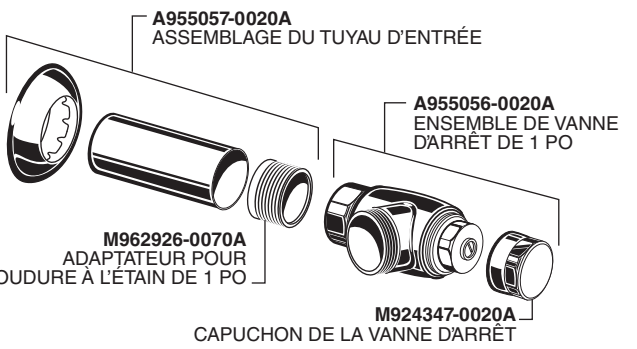

## Ultima,<sup>MC</sup> Selectronic<sup>MD</sup> à pile Robinet de chasse de toilette, à piston

NUMÉROS DE MODÈLE				
606B.111	606B.121	606B.161	606B.721	606B.761

- M964943-0021100A  
ASSEMBLAGE DU COUVERCLE (1,1 gpc)
- M964943-0021280A  
ASSEMBLAGE DU COUVERCLE (1,28 gpc)
- M964943-0021600A  
ASSEMBLAGE DU COUVERCLE (1,6 gpc)
- M964943-0023000A  
ASSEMBLAGE DU COUVERCLE (1,28/1,1 gpc)
- M964943-0024000A  
ASSEMBLAGE DU COUVERCLE (1,6/1,1 gpc)

#### Multi C.A.

- M950512-0070A  
ADAPTATEUR EN Y
- M950511-0070A  
CÂBLE D'EXTENSION DE 10 PI