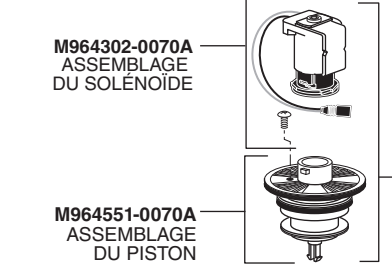

## Ultima,<sup>MC</sup> Selectronic<sup>MD</sup> à pile Robinet de chasse de toilette, à piston

NUMÉROS DE MODÈLE				
606B.111	606B.121	606B.161	606B.721	606B.761

- M964943-0021100A  
ASSEMBLAGE DU COUVERCLE (1,1 gpc)
- M964943-0021280A  
ASSEMBLAGE DU COUVERCLE (1,28 gpc)
- M964943-0021600A  
ASSEMBLAGE DU COUVERCLE (1,6 gpc)
- M964943-0023000A  
ASSEMBLAGE DU COUVERCLE (1,28/1,1 gpc)
- M964943-0024000A  
ASSEMBLAGE DU COUVERCLE (1,6/1,1 gpc)

#### Multi C.A.

- M950512-0070A  
ADAPTATEUR EN Y
- M950511-0070A  
CÂBLE D'EXTENSION DE 10 PI